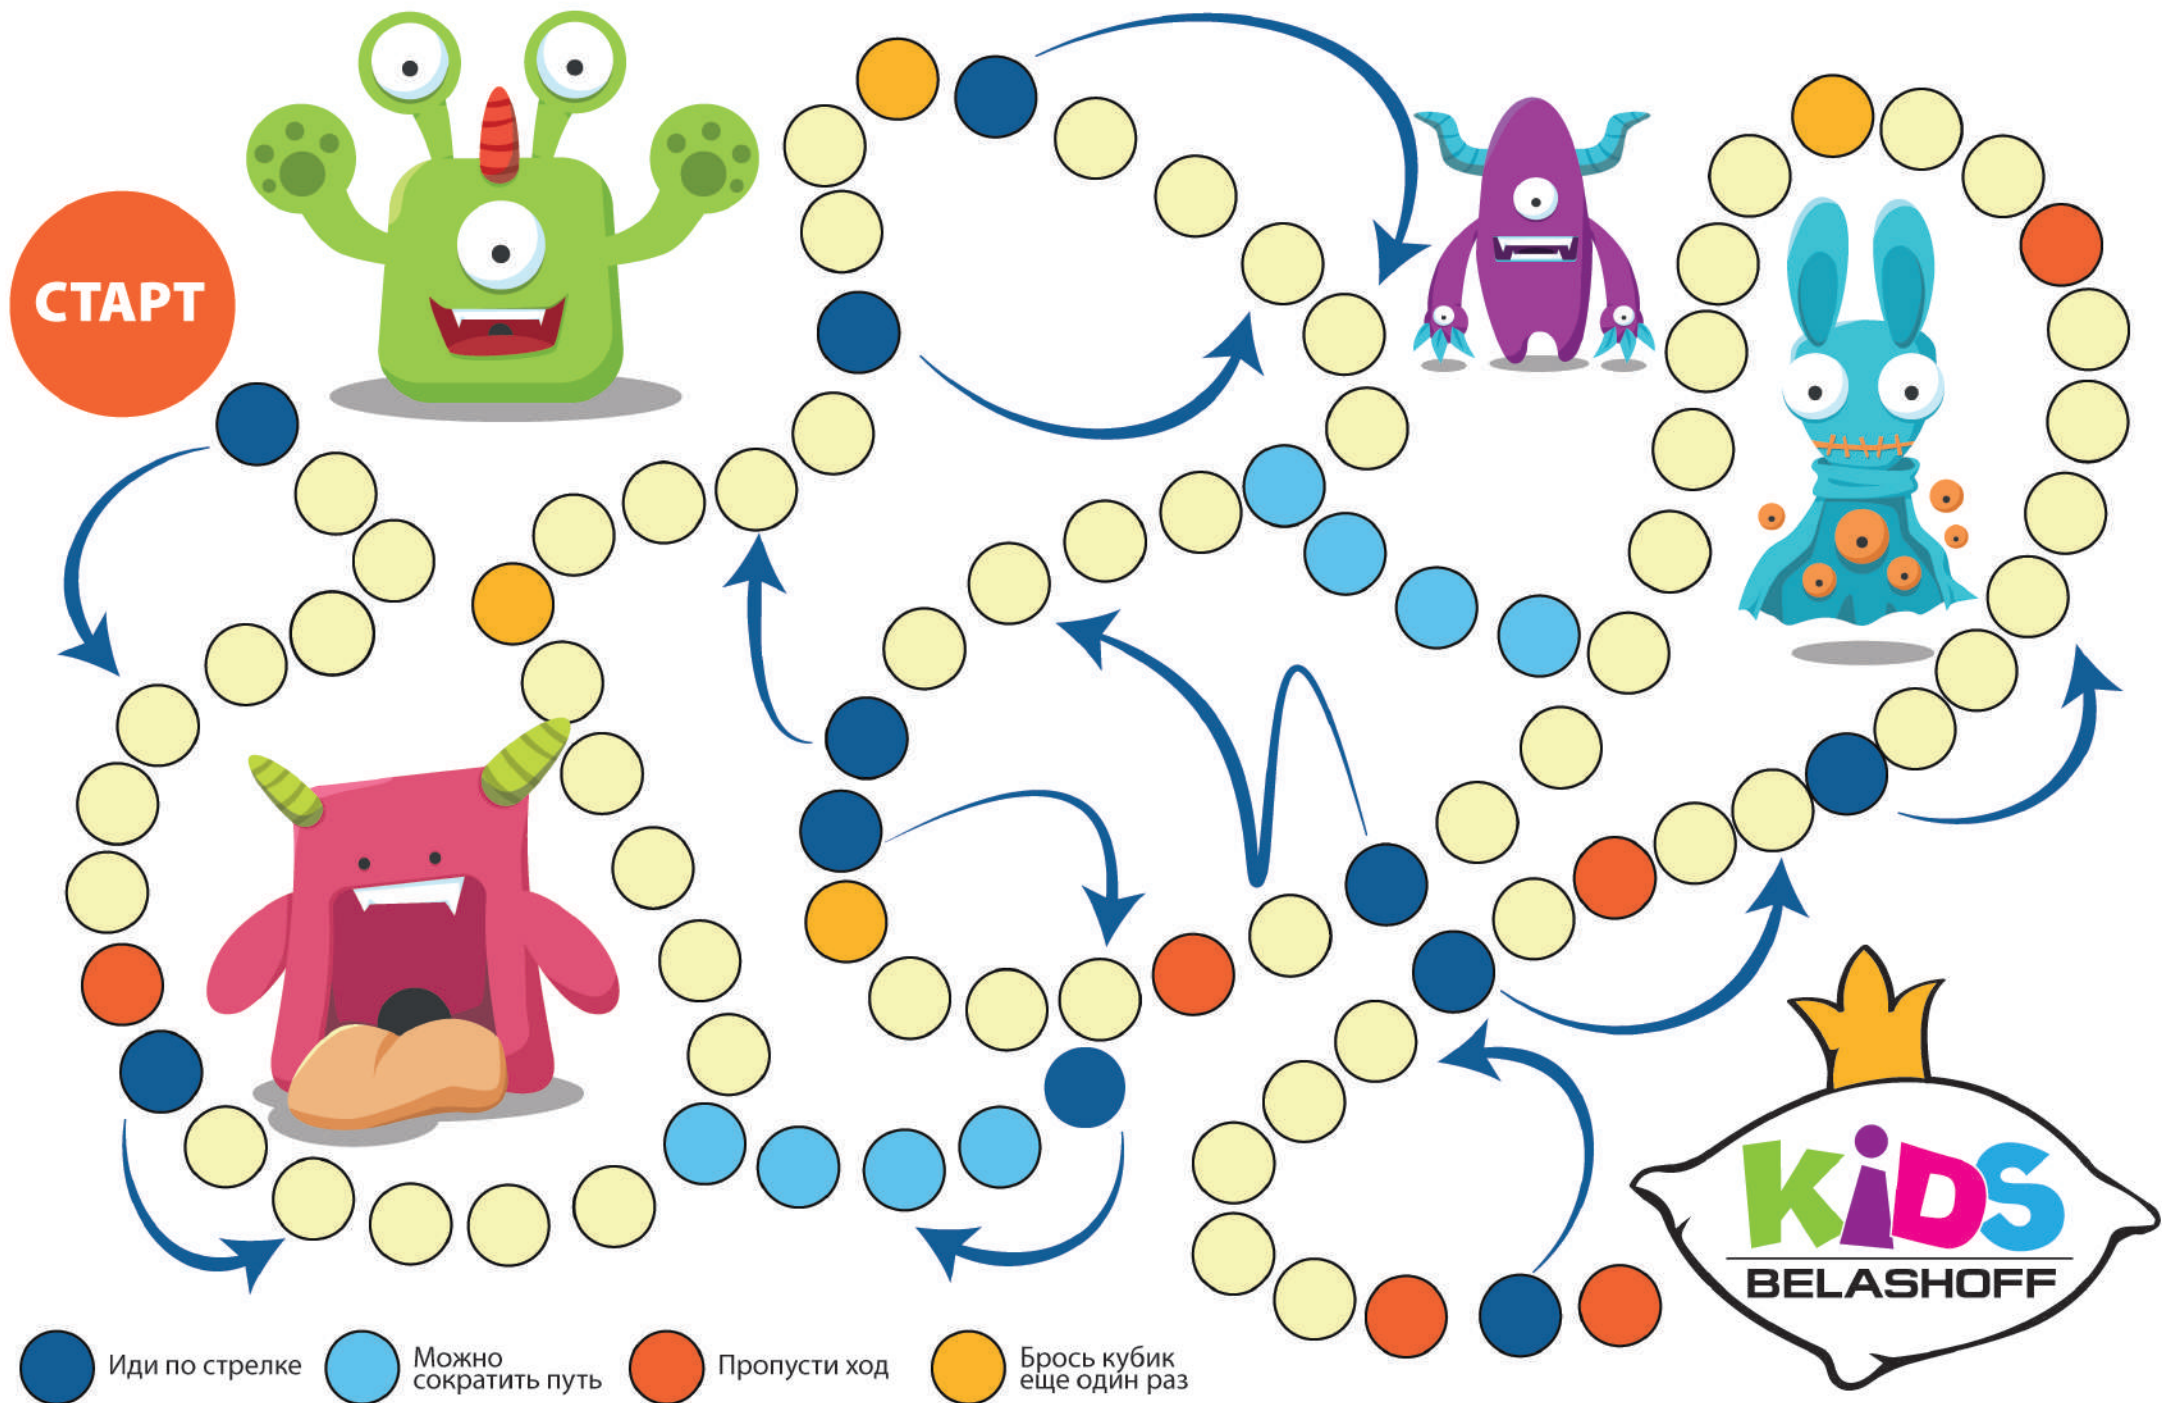

ВНИМАНИЕ! Игра предназначена для детей от 3 лет. Во избежание проглатывания мелких деталей и появления асфиксии использовать под непосредственным наблюдением взрослых.

ВНИМАНИЕ! Игра предназначена для детей от 3 лет. Во избежание проглатывания мелких деталей и появления асфиксии использовать под непосредственным наблюдением взрослых.

ВНИМАНИЕ! Игра предназначена для детей от 3 лет. Во избежание проглатывания мелких деталей и появления асфиксии использовать под непосредственным наблюдением взрослых.